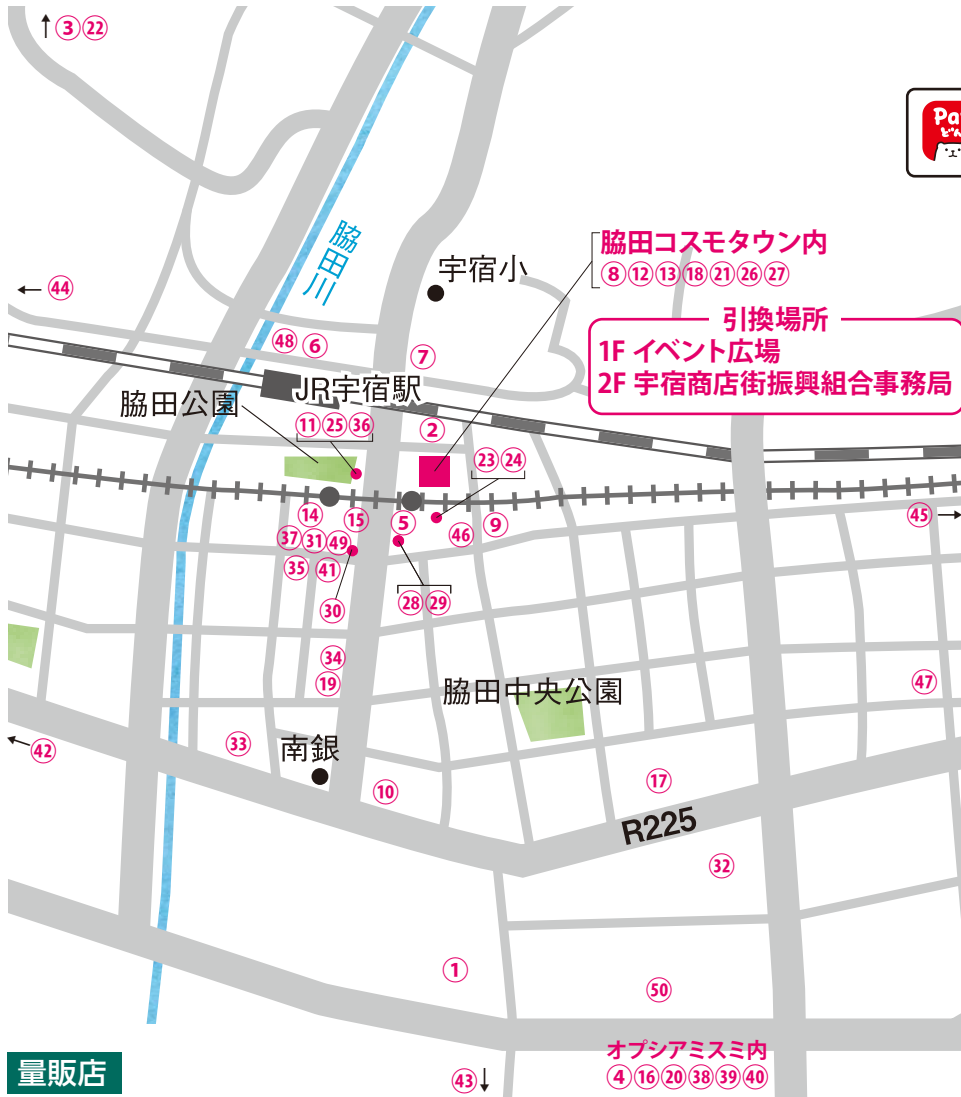

宇宿地区プレミアム付商品券・Payどん 対応店舗一覧

2024年8月16日時点

のマークは Pay どんも対応店舗です。

飲食店

- ② 手造り創菜とお酒の店 Cuisine 楽
- ③ アミューズメント バー ヤドゥ
- ④ スナックみどり
- ⑤ NOODLE STORE キンボシ
- ⑥ kitchen ひろとら
- ⑦ 居酒屋 晴太郎
- ⑧ 油そば専門 兎宇宿店
- ⑨ 来夢
- ⑩ 味工房 しゃいにい
- ⑪ 豚酒場 とんちゃん
- ⑫ サーティーワンアイスクリーム 鹿児島宇宿店
- ⑬ 焼肉 なべしま 宇宿店
- ⑭ タスパスタ
- ⑮ Hareya 食堂
- ⑯ 小料理 すえひろ
- ⑰ 麺や。丁
- ⑱ 満月のお好み焼き オプシァミスミ店
- ⑲ 台所屋 あじよし オプシァミスミ店
- ⑳ インド料理 ミラン オプシァミスミ店
- ㉑ 味の太鼓判

量販店

- ① ハンズマン 宇宿店
- ② タイヨー 宇宿店
- ③ タイヨー 桜ヶ丘店
- ④ マックスバリュ オプシァミスミ店
- ⑤ エディオン 鹿児島南店

医療

- ⑥ サカエ歯科医院

理容・美容・エステ

- ⑦ ビューティーコアサポート
- ⑧ 美容室 いしかわ
- ⑨ Hair Art LUXE
- ⑩ クリニカルエステ cicca
- ⑪ ロレインブロー 鹿児島宇宿店

小売店

- ⑫ ブティック とだ
- ⑬ 青果のはまかわ
- ⑭ ティ・ファニー
- ⑮ フローリスト いえむら
- ⑯ ファミリーマート 脇田電停前店
- ⑰ 靴の尚美堂 オプシァミスミ店
- ⑱ 眼鏡市場 鹿児島宇宿店
- ⑲ 肉の中菌
- ⑳ 焼き芋マルシェホップ
- ㉑ ブスクミスミオプシァ
- ㉒ まちの駅宇宿