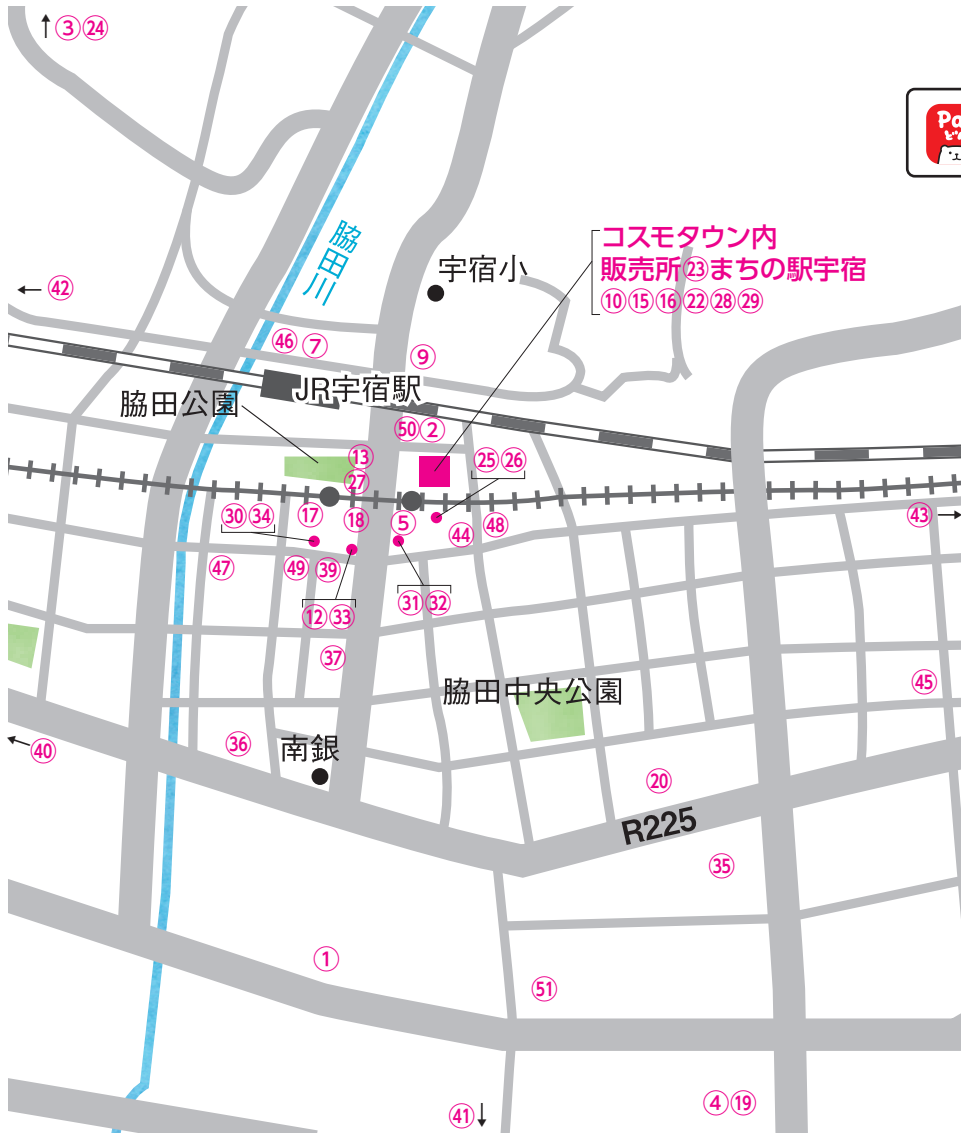

宇宿地区プレミアム付商品券・Payどん 対応店舗一覧

2022年9月1日時点

のマークはPayどん対応店舗です。

飲食店

- ②③ まちの駅宇宿
- ②④ 手造り創菜とお酒の店 Cuisine 楽
- ②⑤ アミューズメント バー ヤドゥ
- ②⑥ スナックみどり
- ②⑦ NOODLE STORE キンボシ
- ②⑧ kitchen ひろとら
- ②⑨ 居酒屋 晴太郎
- ③⑩ 麺の房 雨ニモマケズ
- ③⑪ 油そば専門 兎宇宿店
- ③⑫ 来夢
- ③⑬ 味工房 しゃいにい
- ③⑭ 豚酒場 とんちゃん
- ③⑮ サーティーワンアイスクリーム 鹿児島宇宿店
- ③⑯ 焼肉 なべしま 宇宿店
- ③⑰ タスパスタ
- ④⑨ Hareya 食堂

車・ガソリン・運輸

- ③⑨ (株)大和タクシー
- ④⑩ 日米礦油 ENEOS 錦江湾店
- ④⑪ 鹿児島第一交通(株)

その他サービス

- ④② 前迫工務所
- ④③ 並松タタミ店
- ④④ 浜島ガス・自転車商会
- ④⑤ 南日本新聞宇宿販売所
- ④⑥ (株)ユーエスケイ企画
- ④⑦ 洋服直し 仕立屋マコ
- ⑤⑩ eggfilm

量販店

- ① ハンズマン宇宿店
- ② タイヨー 宇宿店
- ③ タイヨー 桜ヶ丘店
- ④ マックスバリュ オプシアミスミ店

医療

- ⑤ サカエ歯科医院
- ⑦ ビューティーコアサポート

理容・美容

- ⑨ 美容室いしかわ
- ⑩ Hair Art LUXE
- ④⑧ クリニカルエステ cicca

小売店

- ⑫ お菓子の諸月
- ⑬ ブティック とだ
- ⑮ 青果のはまかわ
- ⑮ ティ・ファニー
- ⑮ フローリスト いえむら
- ⑮ ファミリーマート 脇田電停前店
- ⑮ 靴の尚美堂 オプシアミスミ店
- ⑮ 眼鏡市場 鹿児島宇宿店
- ⑮ 肉の中菌
- ⑮ エディオン 鹿児島南店